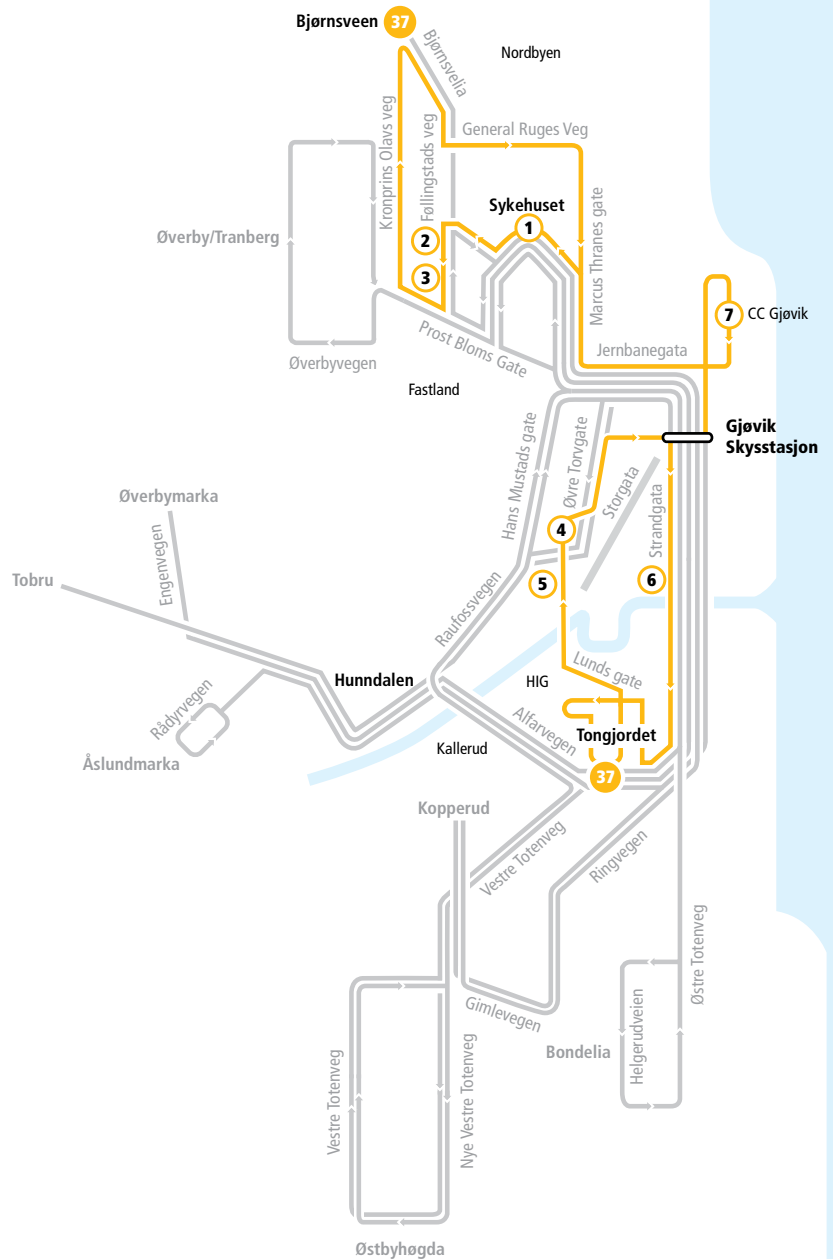

37 Servicebussen

Fleksibel rute

Bussen vil følge den traséen som er vist på kartet. Den vil stoppe ved de holdeplassene som er oppført i rutetabellen. Bussen kan også stoppes hvor som helst langs ruta ved at man rekker ut hånden og gir signal til sjåføren.

Åpen for alle

Bussen som trafikkerer ruta, har lav entré og er tilpasset barnevogn og rullator. Sjåføren hjelper til med av- og påstigning når det trengs.

Servicebussen stopper ved eller i nærheten av bank, postkontor, apotek, sykehus, Solås, Hunn Kapell, Haugtun, Furubakken og Frivillighets-sentralen, Rådhuset, butikker i sentrum og CC.

Det er gratis overgang til bybusser innen 1 time etter påstempet tid. Kjøres ikke på søndager og helligdager.

1. 1 Sykehuset
2. 2 Solås Rehab.senter
3. 3 Hunn Kapell
4. 4 Furubakken/Frivillighets-sentralen
5. 5 Haugtun
6. 6 Rådhuset
7. 7 CC Gjøvik