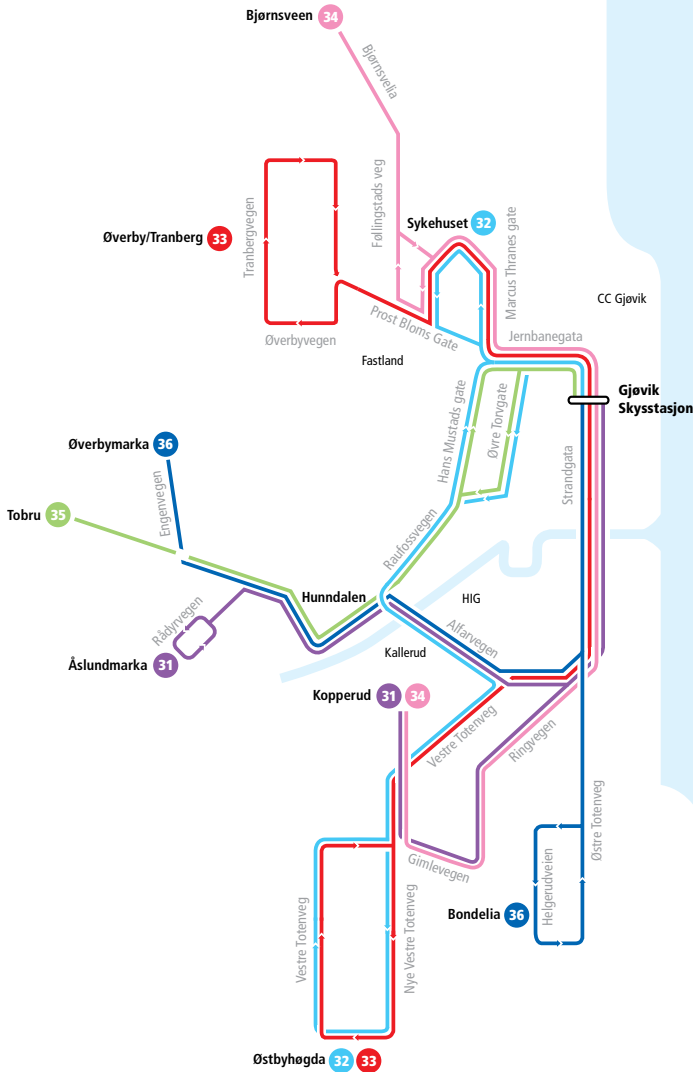

Bybusser i Gjøvik

- 31 Åslundmarka - Kopperud
- 32 Østbyhøgda - Kallerud - Sykehuset **NY LINJE**
- 33 Øverby - Østbyhøgda
- 34 Bjørnsveen - Kopperud
- 35 Tobru - Skysstasjonen
- 36 Øverbymarka - Bondelia **NY LINJE**
- 37 **Servicebuss:** Tongjordet - Nordbyen

Nye ruter og tider

Det nye linjekartet viser at bybussene kjører gjennomgående linjer via Gjøvik skysstasjon på de fleste strekninger. Bybussen har fått nye linjer og dekker nye områder.

Servicebussen vil som i dag kjøre mellom områdene Tongjordet og Nordbyen. Se eget kart for Servicebussen.

Gled deg til tidenes beste bybusstilbud!

Velkommen på bussen!