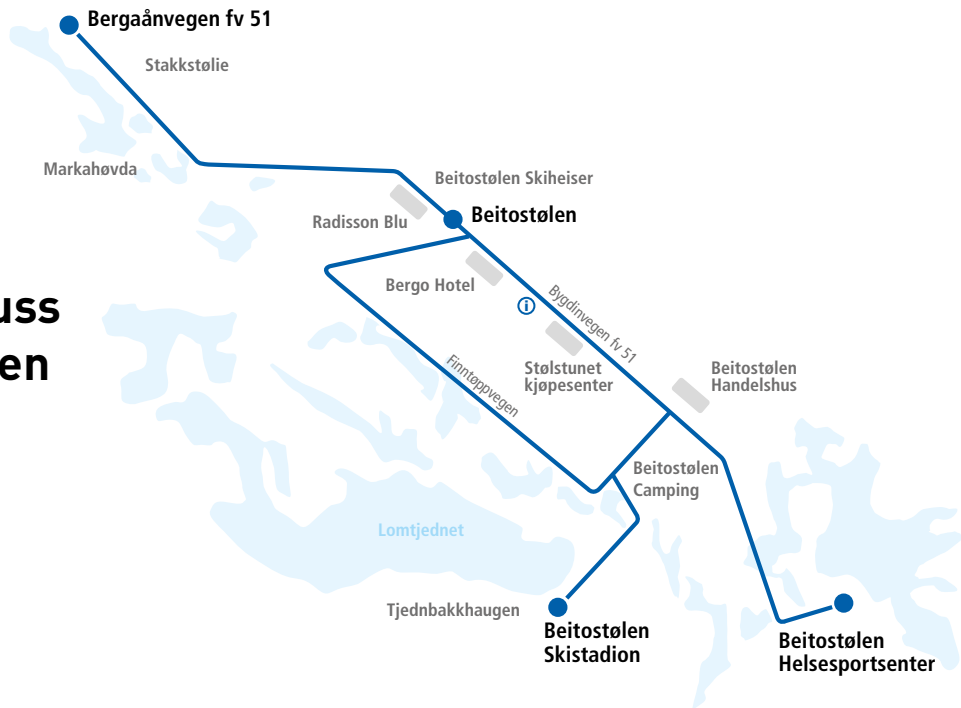

645 Helsesportsenteret - Skistadion - Beitostølen sentrum - Bergaånvegen fv 51

	Fredag og lørdag						Søndag					
	Første avgang		Hver time 10.25-18.25	Hver time 10.55-18.55	Siste avgang		Første avgang		Hver time 10.25-15.25	Hver time 10.55-15.55	Siste avgang	
Beitostølen helsesportsenter	09:25	09:55	25	55	19:25	19:55	09:25	09:55	25	55	16:25	16:55
Beitostølen skistadion	09:29	09:59	29	59	19:29	19:59	09:29	09:59	29	59	16:29	16:59
Beitostølen	09:36	10:06	36	06	19:36	20:06	09:36	10:06	36	06	16:36	17:06
Bergaånvegen fv51	09:40	10:10	40	10	19:40	–	09:40	10:10	40	10	16:40	–

645 Bergaånvegen fv 51 - Beitostølen sentrum - Helsesportsenteret

	Fredag og lørdag						Søndag					
	Første avgang		Hver time 10.11-18.11	Hver time 10.41-18.41	Siste avgang		Første avgang		Hver time 10.11-15.11	Hver time 10.41-15.41	Siste avgang	
Bergaånvegen fv 51	–	09:41	11	41	19:11	19:41	–	09:41	11	41	16:11	16:41
Beitostølen	–	09:43	13	43	19:13	19:43	–	09:43	13	43	16:13	16:43
Beitostølen	09:20	09:50	20	50	19:20	19:50	09:20	09:50	20	50	16:20	16:50
Beitostølen helsesportsenter	09:24	09:54	24	54	19:24	19:54	09:24	09:54	24	54	16:24	16:54

Linjekart Shuttlebuss Beitostølen

● Bussholdeplass

Priser

Enkeltbillett	Voksen	Barn/honnør/ militær	Student
Betalt på bussen	39,-	20,-	30,-
Innlandskortet reise penger	24,-	20,-	24,-
Mobillett	32,-	16,-	24,-