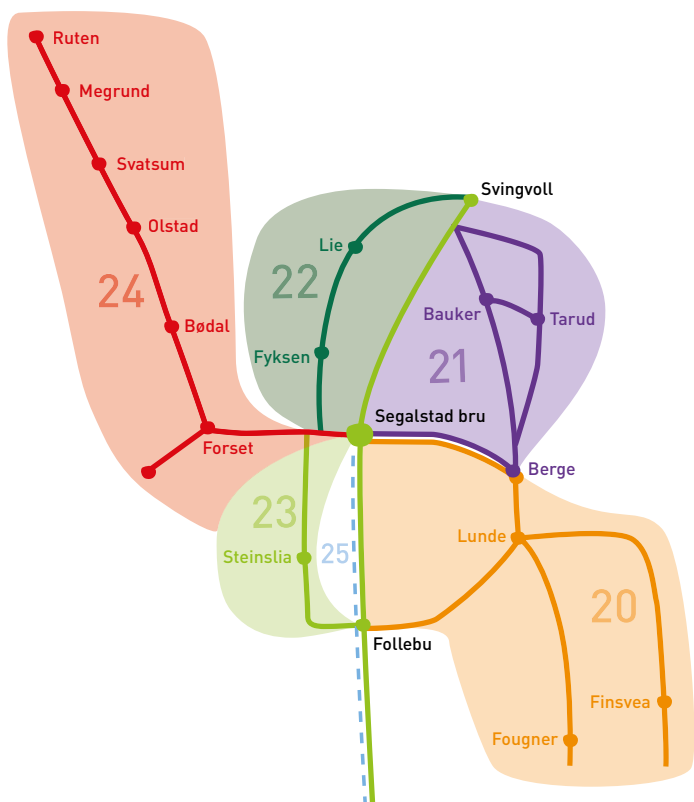

● Områder med
BESTILLINGSRUTER

- 20 Øverbygda Follebu
- 21 Øverbygda Østre
- 22 Baksida Østre
- 23 Baksida Follebu
- 24 Vestre Gausdal/Espedalen/Ruten
- 25 Lillehammer–Segalstad bru
- Ordinær busstrasé – linje 211