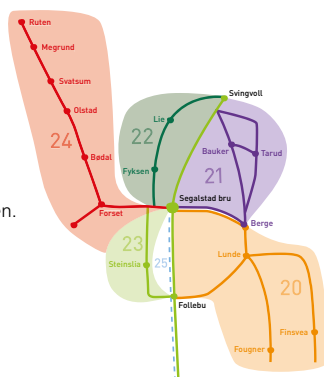

HVOR GÅR BESTILLINGSRUTENE?

- 20 Øverbygda Follebu
- 21 Øverbygda Østre
- 22 Baksida Østre
- 23 Baksida Follebu
- 24 Vestre Gausdal/Espedalen/Ruten
- 25 Lillehammer–Segalstad bru

PRISER BESTILLINGSRUTER

RUTEENDRINGER HELLIGDAGER

- Se www.opplandstrafikk.no

INFORMASJON

Ring Gausdal taxi på tlf 61 22 02 08.

Knutepunkt Segalstad bru eller Follebu, se stort kart bak i brosjyren.

Bestillingsrute

Buss

Se egen tabell for rute 211: Lillehammer – Segalstad bru – Svingvoll

20 Øverbygda Follebu **Hverdager**

		Tirsdag og fredag	Mandag–fredag	
	Bestillingsrute Fra Øverbygda Follebu Til Follebu eller Segalstad bru	ca. 09:45	ca. 17:45	ca. 19:45

		Mandag–fredag		
	Buss 211			
	Fra Segalstad bru	10:10	18:10	20:10
	Fra Follebu	10:15	18:15	20:15
	Til Lillehammer skystasjon	10:38	18:38	20:38

		Mandag–fredag				Fredag
	Buss 211					
	Fra Lillehammer skystasjon	10:15	19:15	21:15	23:15	
	Til Follebu	10:36	19:36	21:36	23:36	
	Til Segalstad bru	10:41	19:41	21:41	23:41	

		Tirsdag og fredag	Mandag–fredag		Fredag	
	Bestillingsrute Fra Follebu Fra Segalstad bru Til Øverbygda Follebu	11:10 11:20	13:00 13:10	19:40 19:45	21:40 21:45	23:40 23:45